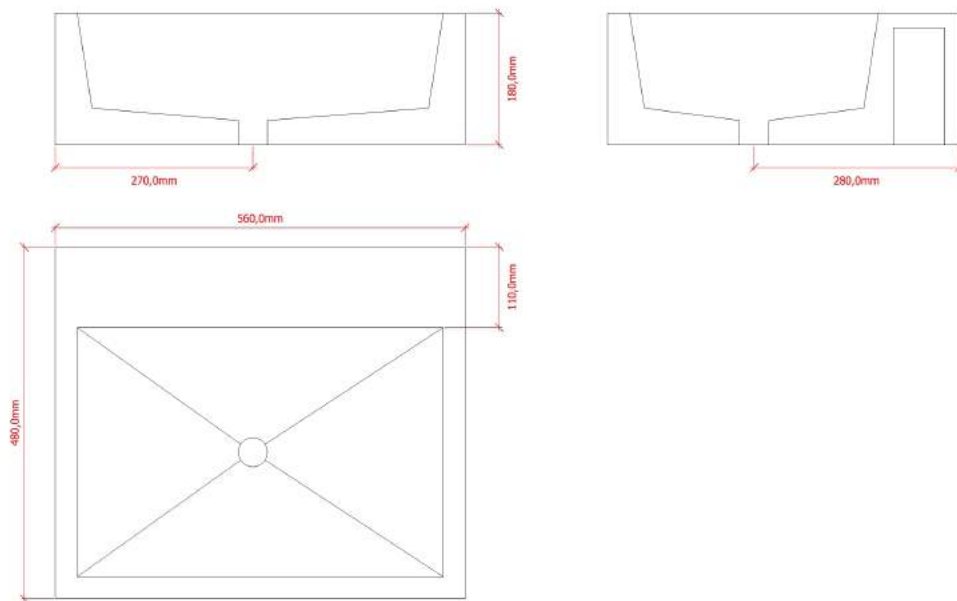

Waschbecken S mit 3 cm Rand und 11 cm Bank + mittige Bohrung für Armatur Außenmaße ca. 46 x 40 x 16 cm (BxTxH)

Waschbecken M mit 3 cm Rand
Außenmaße ca. 56 x 40 x 18 cm (BxTxH)

Waschbecken M mit 3 cm Rand und 11 cm Bank
Außenmaße ca. 56 x 48 x 18 cm (BxTxH)

Waschbecken M mit 3 cm Rand und 11 cm Bank + mittige Bohrung für
Armatur Außenmaße ca. 56 x 48 x 18 cm (BxTxH)

Waschbecken L mit 3 cm Rand
Außenmaße ca. 65 x 45 x 16 cm (BxTxH)

Waschbecken L mit 3 cm Rand und 11 cm Bank
Außenmaße ca. 65x 53 x 16 cm (BxTxH)

Waschbecken L mit 3 cm Rand und 11 cm Bank + mittige Bohrung für Armatur Außenmaße ca. 65x 53 x 16 cm (BxTxH)

Waschbecken XL mit 3 cm Rand
Außenmaße ca. 112,5 x 41 x 16 cm (BxTxH)

Waschbecken XL mit 3 cm Rand und 11 cm Bank
Außenmaße ca. 112,5 x 49 x 16 cm (BxTxH)

Waschbecken XL mit 3 cm Rand und 11 cm Bank + mittige Bohrung für Armatur
Außenmaße ca. 112,5 x 49 x 16 cm (BxTxH)