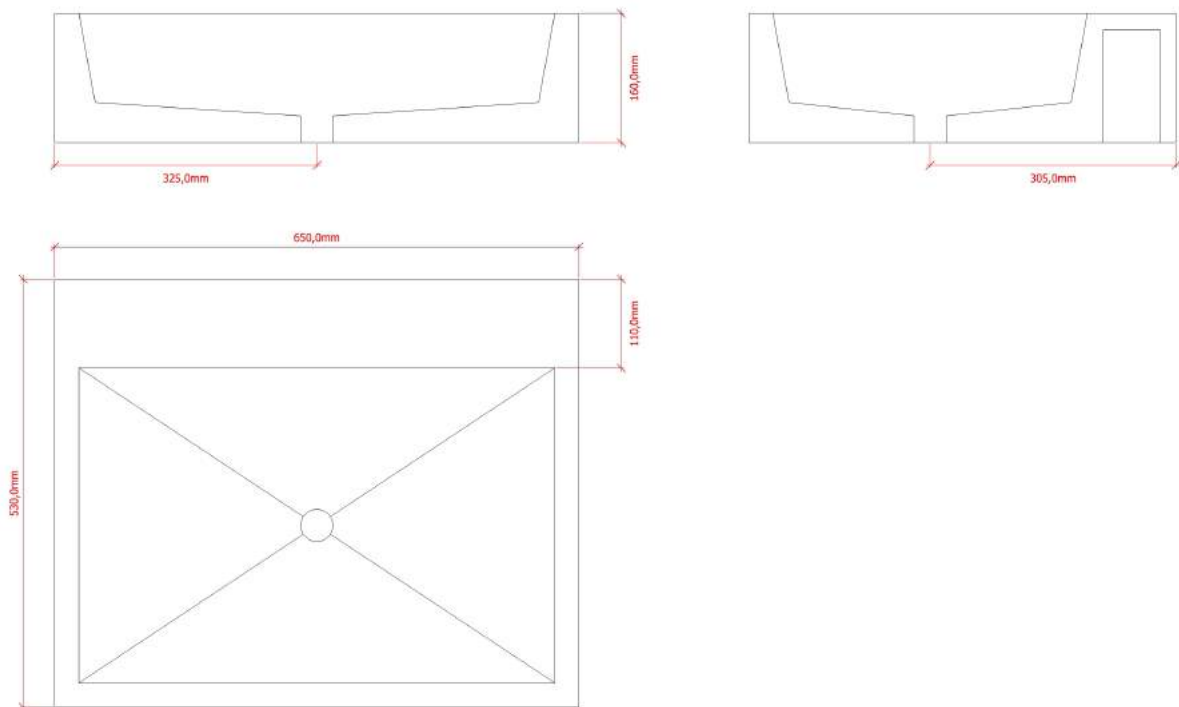

Waschbecken S mit 3 cm Rand und 11 cm Bank + mittige Bohrung für Armatur Außenmaße ca. 46 x 40 x 16 cm (BxTxH)

Waschbecken M mit 3 cm Rand
Außenmaße ca. 56 x 40 x 18 cm (BxTxH)

Waschbecken M mit 3 cm Rand und 11 cm Bank
Außenmaße ca. 56 x 48 x 18 cm (BxTxH)

Waschbecken M mit 3 cm Rand und 11 cm Bank + mittige Bohrung für
Armatur Außenmaße ca. 56 x 48 x 18 cm (BxTxH)

Waschbecken L mit 3 cm Rand
Außenmaße ca. 65 x 45 x 16 cm (BxTxH)

Waschbecken L mit 3 cm Rand und 11 cm Bank
Außenmaße ca. 65x 53 x 16 cm (BxTxH)

Waschbecken L mit 3 cm Rand und 11 cm Bank + mittige Bohrung für Armatur Außenmaße ca. 65x 53 x 16 cm (BxTxH)

Waschbecken XL mit 3 cm Rand
Außenmaße ca. 112,5 x 41 x 16 cm (BxTxH)

Waschbecken XL mit 3 cm Rand und 11 cm Bank
Außenmaße ca. 112,5 x 49 x 16 cm (BxTxH)

Waschbecken XL mit 3 cm Rand und 11 cm Bank + mittige Bohrung für Armatur
Außenmaße ca. 112,5 x 49 x 16 cm (BxTxH)