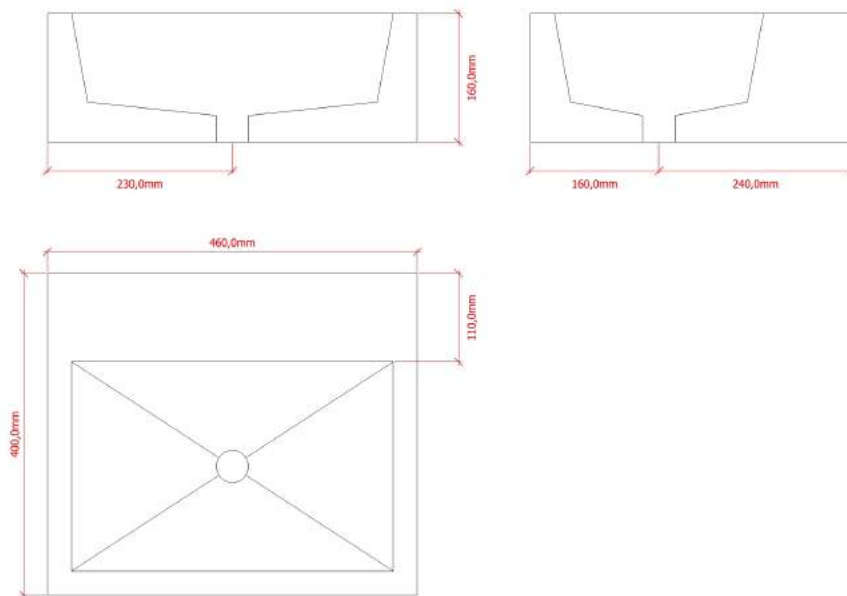

Waschbecken S mit 3 cm Rand und 11 cm Bank + mittige Bohrung für Armatur Außenmaße ca. 46 x 40 x 16 cm (BxTxH)

Waschbecken M mit 3 cm Rand
Außenmaße ca. 56 x 40 x 18 cm (BxTxH)

Waschbecken M mit 3 cm Rand und 11 cm Bank
Außenmaße ca. 56 x 48 x 18 cm (BxTxH)

Waschbecken M mit 3 cm Rand und 11 cm Bank + mittige Bohrung für
Armatur Außenmaße ca. 56 x 48 x 18 cm (BxTxH)

Waschbecken L mit 3 cm Rand
Außenmaße ca. 65 x 45 x 16 cm (BxTxH)

Waschbecken L mit 3 cm Rand und 11 cm Bank
Außenmaße ca. 65x 53 x 16 cm (BxTxH)

Waschbecken L mit 3 cm Rand und 11 cm Bank + mittige Bohrung für Armatur Außenmaße ca. 65x 53 x 16 cm (BxTxH)

Waschbecken XL mit 3 cm Rand
Außenmaße ca. 112,5 x 41 x 16 cm (BxTxH)

Waschbecken XL mit 3 cm Rand und 11 cm Bank
Außenmaße ca. 112,5 x 49 x 16 cm (BxTxH)

Waschbecken XL mit 3 cm Rand und 11 cm Bank + mittige Bohrung für Armatur
Außenmaße ca. 112,5 x 49 x 16 cm (BxTxH)