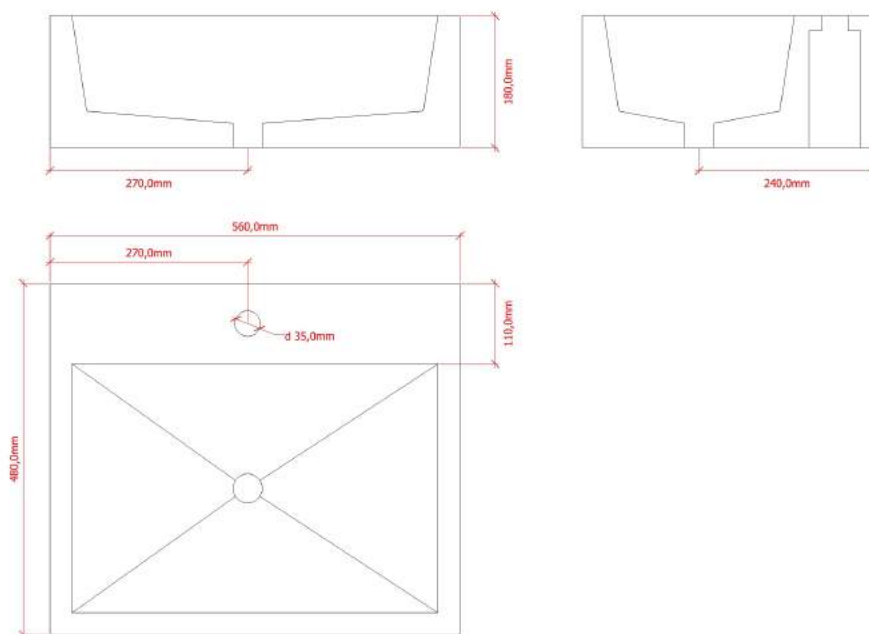

Waschbecken S mit 3 cm Rand und 11 cm Bank + mittige Bohrung für Armatur Außenmaße ca. 46 x 40 x 16 cm (BxTxH)

Waschbecken M mit 3 cm Rand
Außenmaße ca. 56 x 40 x 18 cm (BxTxH)

Waschbecken M mit 3 cm Rand und 11 cm Bank
Außenmaße ca. 56 x 48 x 18 cm (BxTxH)

Waschbecken M mit 3 cm Rand und 11 cm Bank + mittige Bohrung für
Armatur Außenmaße ca. 56 x 48 x 18 cm (BxTxH)

Waschbecken L mit 3 cm Rand
Außenmaße ca. 65 x 45 x 16 cm (BxTxH)

Waschbecken L mit 3 cm Rand und 11 cm Bank
Außenmaße ca. 65x 53 x 16 cm (BxTxH)

Waschbecken L mit 3 cm Rand und 11 cm Bank + mittige Bohrung für Armatur Außenmaße ca. 65x 53 x 16 cm (BxTxH)

Waschbecken XL mit 3 cm Rand
Außenmaße ca. 112,5 x 41 x 16 cm (BxTxH)

Waschbecken XL mit 3 cm Rand und 11 cm Bank
Außenmaße ca. 112,5 x 49 x 16 cm (BxTxH)

Waschbecken XL mit 3 cm Rand und 11 cm Bank + mittige Bohrung für Armatur
Außenmaße ca. 112,5 x 49 x 16 cm (BxTxH)