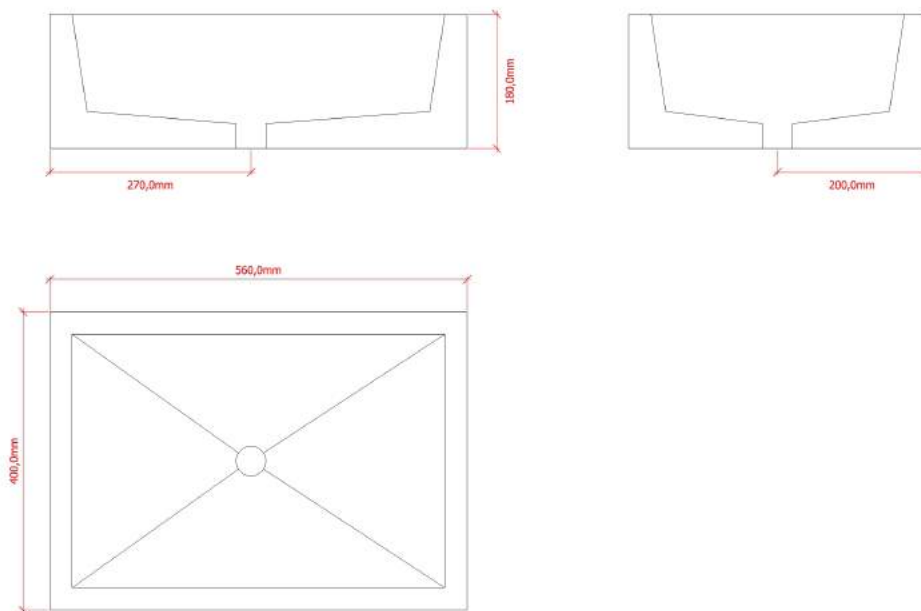

Waschbecken S mit 3 cm Rand und 11 cm Bank + mittige Bohrung für Armatur Außenmaße ca. 46 x 40 x 16 cm (BxTxH)

Waschbecken M mit 3 cm Rand
Außenmaße ca. 56 x 40 x 18 cm (BxTxH)

Waschbecken M mit 3 cm Rand und 11 cm Bank
Außenmaße ca. 56 x 48 x 18 cm (BxTxH)

Waschbecken M mit 3 cm Rand und 11 cm Bank + mittige Bohrung für
Armatur Außenmaße ca. 56 x 48 x 18 cm (BxTxH)

Waschbecken L mit 3 cm Rand
Außenmaße ca. 65 x 45 x 16 cm (BxTxH)

Waschbecken L mit 3 cm Rand und 11 cm Bank
Außenmaße ca. 65x 53 x 16 cm (BxTxH)

Waschbecken L mit 3 cm Rand und 11 cm Bank + mittige Bohrung für Armatur Außenmaße ca. 65x 53 x 16 cm (BxTxH)

Waschbecken XL mit 3 cm Rand
Außenmaße ca. 112,5 x 41 x 16 cm (BxTxH)

Waschbecken XL mit 3 cm Rand und 11 cm Bank
Außenmaße ca. 112,5 x 49 x 16 cm (BxTxH)

Waschbecken XL mit 3 cm Rand und 11 cm Bank + mittige Bohrung für Armatur
Außenmaße ca. 112,5 x 49 x 16 cm (BxTxH)