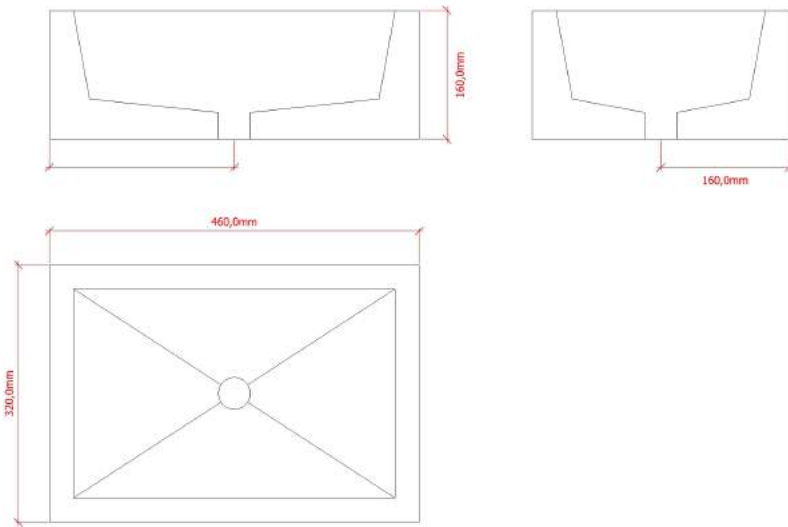

Waschbecken S mit 3 cm Rand
Außenmaße ca. 46 x 32 x 16 cm (BxTxH)