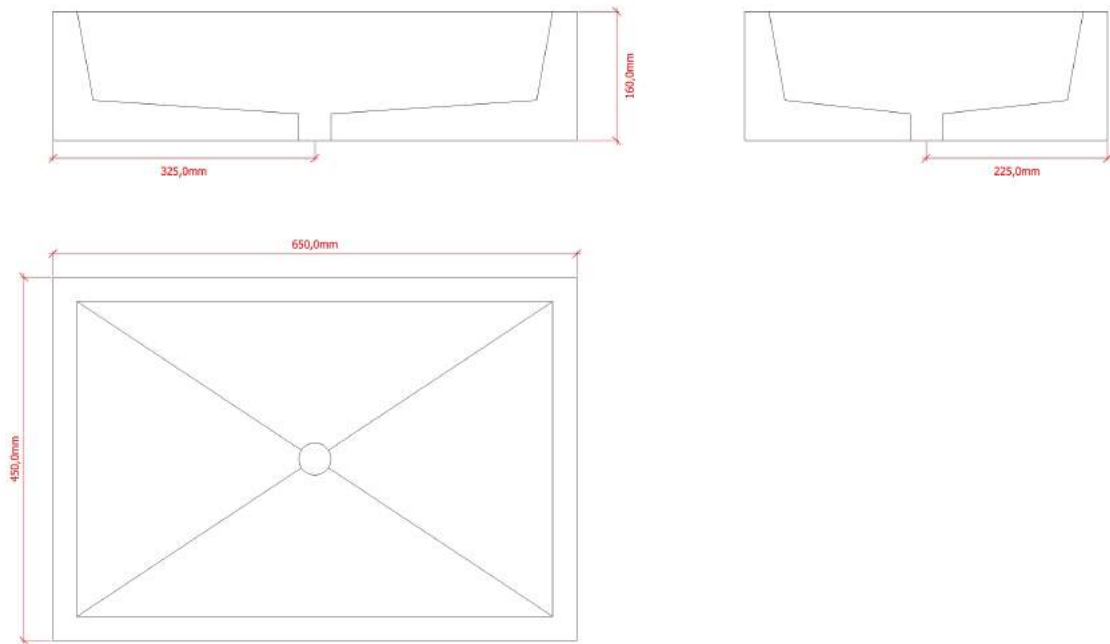

Waschbecken S mit 3 cm Rand und 11 cm Bank + mittige Bohrung für Armatur Außenmaße ca. 46 x 40 x 16 cm (BxTxH)

Waschbecken M mit 3 cm Rand
Außenmaße ca. 56 x 40 x 18 cm (BxTxH)

Waschbecken M mit 3 cm Rand und 11 cm Bank
Außenmaße ca. 56 x 48 x 18 cm (BxTxH)

Waschbecken M mit 3 cm Rand und 11 cm Bank + mittige Bohrung für
Armatur Außenmaße ca. 56 x 48 x 18 cm (BxTxH)

Waschbecken L mit 3 cm Rand
Außenmaße ca. 65 x 45 x 16 cm (BxTxH)

Waschbecken L mit 3 cm Rand und 11 cm Bank
Außenmaße ca. 65x 53 x 16 cm (BxTxH)

Waschbecken L mit 3 cm Rand und 11 cm Bank + mittige Bohrung für Armatur Außenmaße ca. 65x 53 x 16 cm (BxTxH)

Waschbecken XL mit 3 cm Rand
Außenmaße ca. 112,5 x 41 x 16 cm (BxTxH)

Waschbecken XL mit 3 cm Rand und 11 cm Bank
Außenmaße ca. 112,5 x 49 x 16 cm (BxTxH)

Waschbecken XL mit 3 cm Rand und 11 cm Bank + mittige Bohrung für Armatur
Außenmaße ca. 112,5 x 49 x 16 cm (BxTxH)