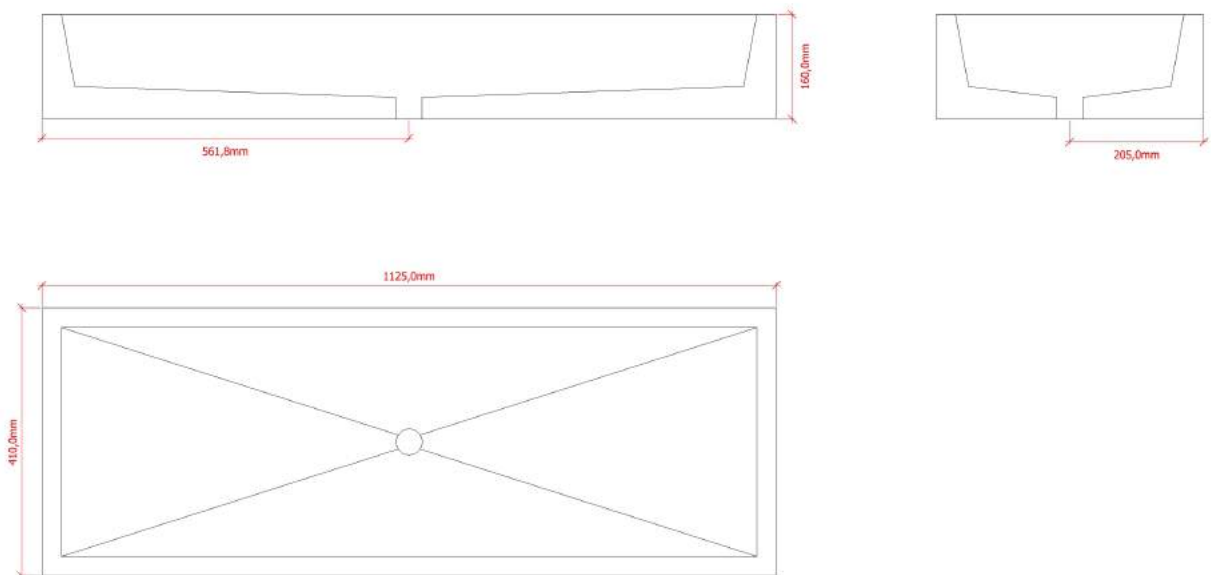

Waschbecken S mit 3 cm Rand und 11 cm Bank + mittige Bohrung für Armatur Außenmaße ca. 46 x 40 x 16 cm (BxTxH)

Waschbecken M mit 3 cm Rand
Außenmaße ca. 56 x 40 x 18 cm (BxTxH)

Waschbecken M mit 3 cm Rand und 11 cm Bank
Außenmaße ca. 56 x 48 x 18 cm (BxTxH)

Waschbecken M mit 3 cm Rand und 11 cm Bank + mittige Bohrung für
Armatur Außenmaße ca. 56 x 48 x 18 cm (BxTxH)

Waschbecken L mit 3 cm Rand
Außenmaße ca. 65 x 45 x 16 cm (BxTxH)

Waschbecken L mit 3 cm Rand und 11 cm Bank
Außenmaße ca. 65x 53 x 16 cm (BxTxH)

Waschbecken L mit 3 cm Rand und 11 cm Bank + mittige Bohrung für Armatur Außenmaße ca. 65x 53 x 16 cm (BxTxH)

Waschbecken XL mit 3 cm Rand
Außenmaße ca. 112,5 x 41 x 16 cm (BxTxH)

Waschbecken XL mit 3 cm Rand und 11 cm Bank
Außenmaße ca. 112,5 x 49 x 16 cm (BxTxH)

Waschbecken XL mit 3 cm Rand und 11 cm Bank + mittige Bohrung für Armatur
Außenmaße ca. 112,5 x 49 x 16 cm (BxTxH)