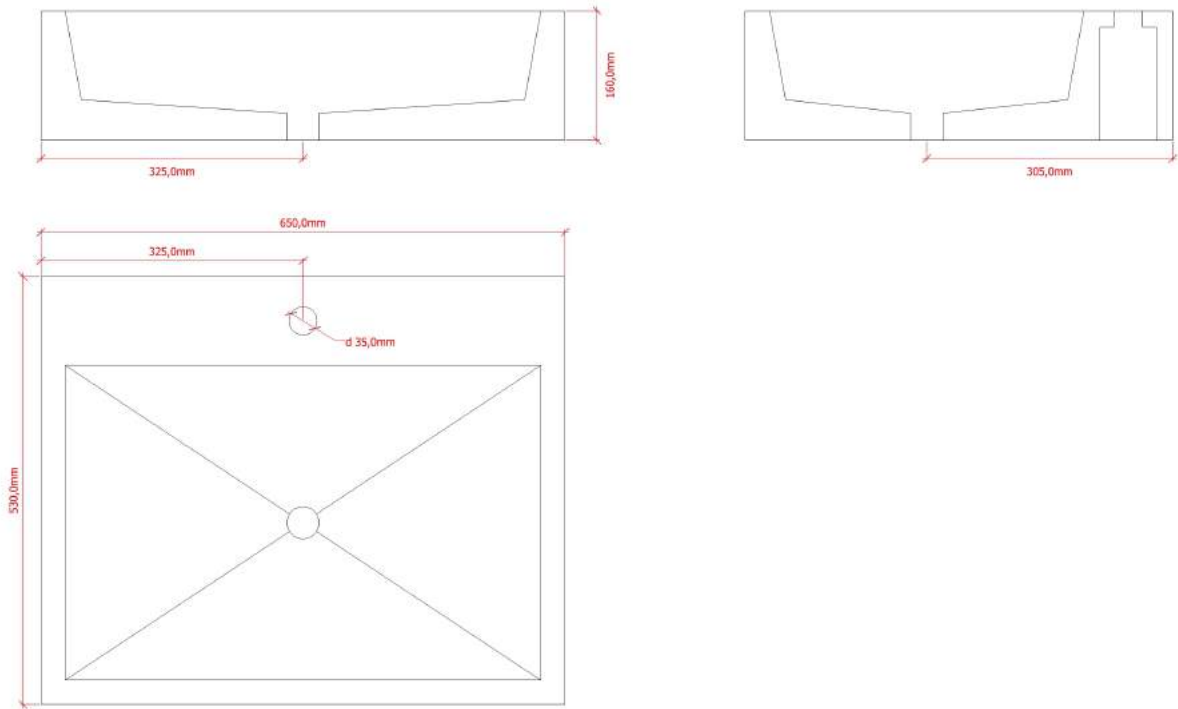

Waschbecken S mit 3 cm Rand und 11 cm Bank + mittige Bohrung für Armatur Außenmaße ca. 46 x 40 x 16 cm (BxTxH)

Waschbecken M mit 3 cm Rand
Außenmaße ca. 56 x 40 x 18 cm (BxTxH)

Waschbecken M mit 3 cm Rand und 11 cm Bank
Außenmaße ca. 56 x 48 x 18 cm (BxTxH)

Waschbecken M mit 3 cm Rand und 11 cm Bank + mittige Bohrung für
Armatur Außenmaße ca. 56 x 48 x 18 cm (BxTxH)

Waschbecken L mit 3 cm Rand
Außenmaße ca. 65 x 45 x 16 cm (BxTxH)

Waschbecken L mit 3 cm Rand und 11 cm Bank
Außenmaße ca. 65x 53 x 16 cm (BxTxH)

Waschbecken L mit 3 cm Rand und 11 cm Bank + mittige Bohrung für Armatur Außenmaße ca. 65x 53 x 16 cm (BxTxH)

Waschbecken XL mit 3 cm Rand
Außenmaße ca. 112,5 x 41 x 16 cm (BxTxH)

Waschbecken XL mit 3 cm Rand und 11 cm Bank
Außenmaße ca. 112,5 x 49 x 16 cm (BxTxH)

Waschbecken XL mit 3 cm Rand und 11 cm Bank + mittige Bohrung für Armatur
Außenmaße ca. 112,5 x 49 x 16 cm (BxTxH)