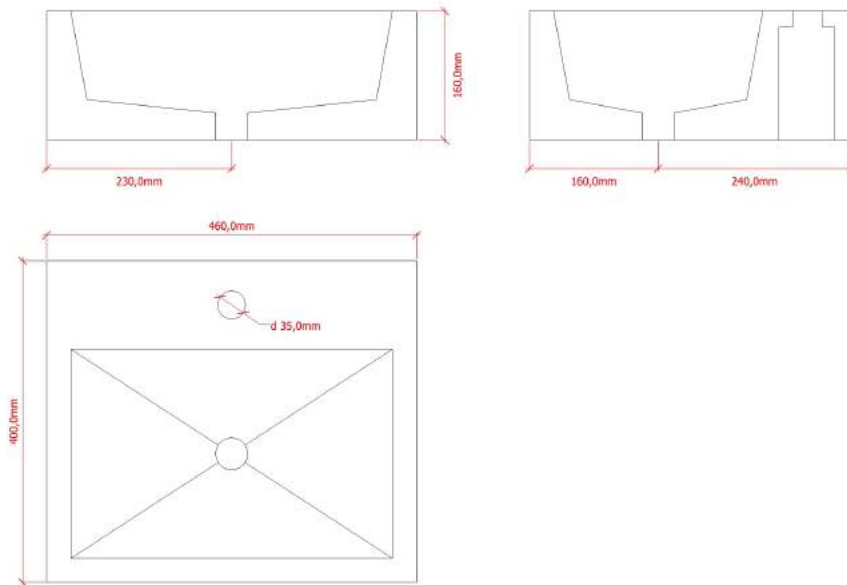

Waschbecken S mit 3 cm Rand und 11 cm Bank + mittige Bohrung für Armatur Außenmaße ca. 46 x 40 x 16 cm (BxTxH)

Waschbecken M mit 3 cm Rand
Außenmaße ca. 56 x 40 x 18 cm (BxTxH)

Waschbecken M mit 3 cm Rand und 11 cm Bank
Außenmaße ca. 56 x 48 x 18 cm (BxTxH)

Waschbecken M mit 3 cm Rand und 11 cm Bank + mittige Bohrung für
Armatur Außenmaße ca. 56 x 48 x 18 cm (BxTxH)

Waschbecken L mit 3 cm Rand
Außenmaße ca. 65 x 45 x 16 cm (BxTxH)

Waschbecken L mit 3 cm Rand und 11 cm Bank
Außenmaße ca. 65x 53 x 16 cm (BxTxH)

Waschbecken L mit 3 cm Rand und 11 cm Bank + mittige Bohrung für Armatur Außenmaße ca. 65x 53 x 16 cm (BxTxH)

Waschbecken XL mit 3 cm Rand
Außenmaße ca. 112,5 x 41 x 16 cm (BxTxH)

Waschbecken XL mit 3 cm Rand und 11 cm Bank
Außenmaße ca. 112,5 x 49 x 16 cm (BxTxH)

Waschbecken XL mit 3 cm Rand und 11 cm Bank + mittige Bohrung für Armatur
Außenmaße ca. 112,5 x 49 x 16 cm (BxTxH)