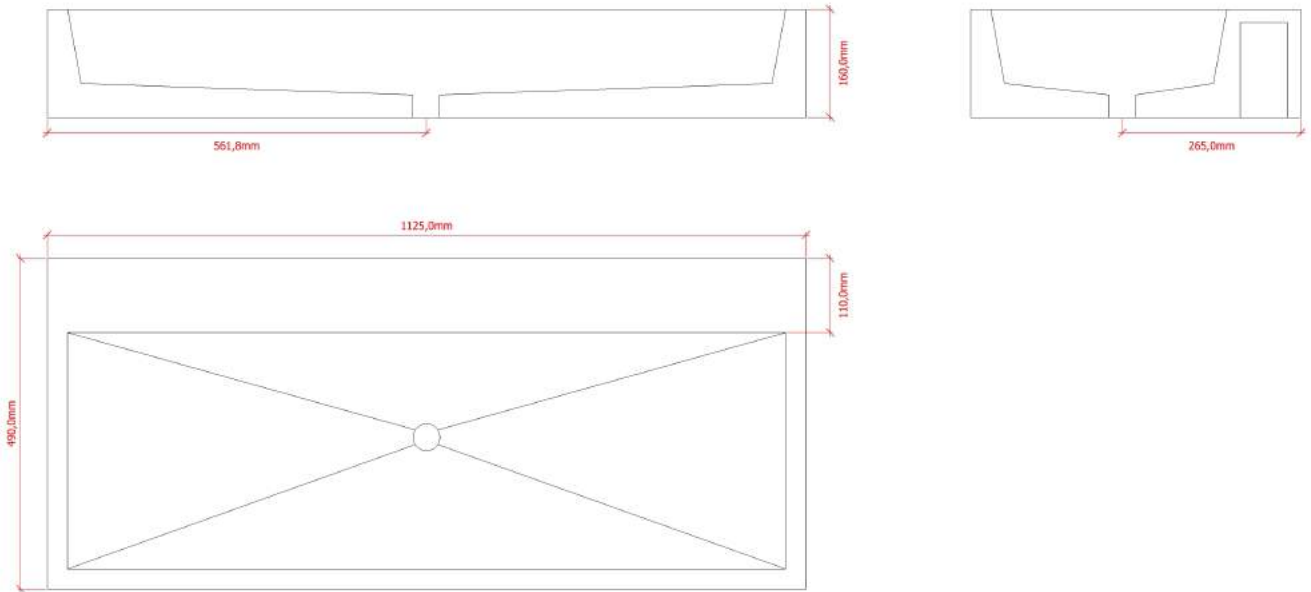

Waschbecken S mit 3 cm Rand und 11 cm Bank + mittige Bohrung für Armatur Außenmaße ca. 46 x 40 x 16 cm (BxTxH)

Waschbecken M mit 3 cm Rand
Außenmaße ca. 56 x 40 x 18 cm (BxTxH)

Waschbecken M mit 3 cm Rand und 11 cm Bank
Außenmaße ca. 56 x 48 x 18 cm (BxTxH)

Waschbecken M mit 3 cm Rand und 11 cm Bank + mittige Bohrung für
Armatur Außenmaße ca. 56 x 48 x 18 cm (BxTxH)

Waschbecken L mit 3 cm Rand
Außenmaße ca. 65 x 45 x 16 cm (BxTxH)

Waschbecken L mit 3 cm Rand und 11 cm Bank
Außenmaße ca. 65x 53 x 16 cm (BxTxH)

Waschbecken L mit 3 cm Rand und 11 cm Bank + mittige Bohrung für Armatur Außenmaße ca. 65x 53 x 16 cm (BxTxH)

Waschbecken XL mit 3 cm Rand
Außenmaße ca. 112,5 x 41 x 16 cm (BxTxH)

Waschbecken XL mit 3 cm Rand und 11 cm Bank
Außenmaße ca. 112,5 x 49 x 16 cm (BxTxH)

Waschbecken XL mit 3 cm Rand und 11 cm Bank + mittige Bohrung für Armatur
Außenmaße ca. 112,5 x 49 x 16 cm (BxTxH)