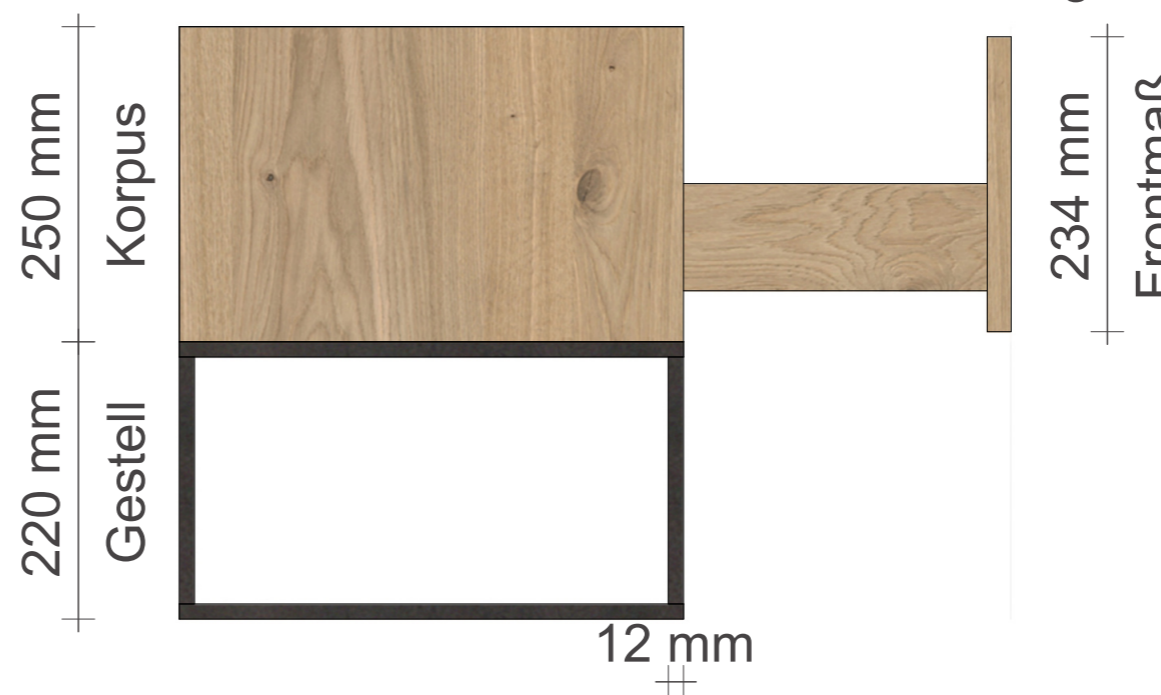

484 mm

Frontmaß

470 mm
Gesamthöhe

500 mm

Gesamtbreite

400 mm
Gesamttiefe

260 mm

Schubkasten Auszug

250 mm
Korpus

234 mm
Frontmaß

12 mm